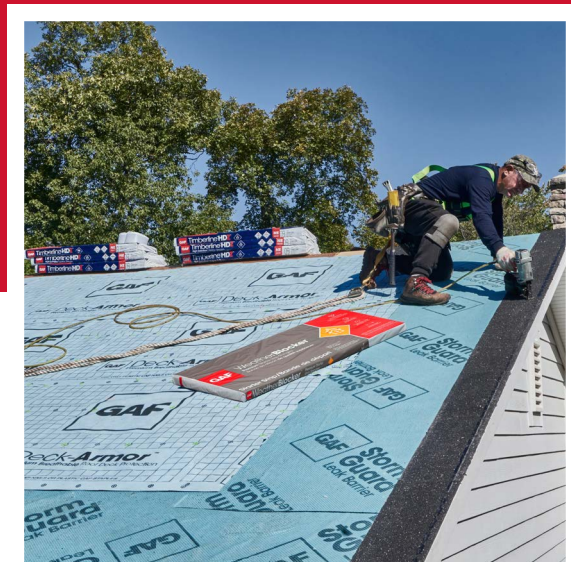

Tejas de hilada inicial de primera calidad WeatherBlocker™

Ayudan a prevenir la voladura de tejas y reducir
la cantidad de residuos

- Una hilada inicial extraancha diseñada específicamente para ser compatible con todas las tejas de GAF
- Hecho con un adhesivo de alta calidad aplicado en fábrica que fijará firmemente las tejas en su lugar
- Una alternativa rentable a usar tejas de 3 lengüetas cortadas como hilada inicial

Tejas de hilada inicial de primera calidad WeatherBlocker™

Ventajas:

- El adhesivo Dura Grip™ colocado **correctamente** ayuda a fijar los aleros y las inclinaciones del techo para reducir el riesgo de voladura de tejas
- El **diseño preperforado** es fácil de usar e instalar, sin necesidad de cortes en el techo
- **No más pérdida de tiempo (o material)** al cortar sus propias hiladas iniciales
- **Bordes de techo más rectos** sin el complicado cemento Black
- **Al menos 42 % más de cobertura** por paquete (en comparación con las tejas típicas de 3 lengüetas)
- **GAF ofrece una mayor cobertura contra el viento** en muchas tejas de GAF cuando se usan tejas de hilada inicial de GAF y se siguen las instrucciones especiales de instalación †
- **Elegible para obtener hasta una garantía limitada de por vida†** cuando se instala en techos de teja de por vida‡. También son un producto accesorio elegible en la categoría de hilada inicial de las garantías residenciales mejoradas de GAF.

Instalación:

Fácil de separar las hiladas por la mitad, con el diseño preperforado

Se instala en los aleros y las inclinaciones para reducir el riesgo de voladura de tejas

Tejas laminadas y de 3 lengüetas: cuando una hilada inicial de hasta 8.5" (216 mm) de ancho satisface la necesidad, simplemente separe la teja de inicio por la mitad a lo largo de las perforaciones