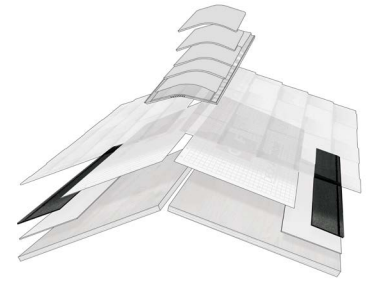

Tejas de hilada inicial de primera calidad WeatherBlocker™

Ayudan a prevenir la voladura de tejas y reducir
la cantidad de residuos

- Una hilada inicial extraancha diseñada específicamente para ser compatible con todas las tejas de GAF
- Hecho con un adhesivo de alta calidad aplicado en fábrica que fijará firmemente las tejas en su lugar
- Una alternativa rentable a usar tejas de 3 lengüetas cortadas como hilada inicial

Tejas de hilada inicial de primera calidad WeatherBlocker™

Ventajas:

- El adhesivo Dura Grip™ colocado **correctamente** ayuda a fijar los aleros y las inclinaciones del techo para reducir el riesgo de voladura de tejas
- El **diseño preperforado** es fácil de usar e instalar, sin necesidad de cortes en el techo
- **No más pérdida de tiempo (o material)** al cortar sus propias hiladas iniciales
- **Bordes de techo más rectos** sin el complicado cemento Black
- **Al menos 42 % más de cobertura** por paquete (en comparación con las tejas típicas de 3 lengüetas)
- **GAF ofrece una mayor cobertura contra el viento** en muchas tejas de GAF cuando se usan tejas de hilada inicial de GAF y se siguen las instrucciones especiales de instalación †
- **Elegible para obtener hasta una garantía limitada de por vida†** cuando se instala en techos de teja de por vida‡. También son un producto accesorio elegible en la categoría de hilada inicial de las garantías residenciales mejoradas de GAF.

Instalación:

Fácil de separar las hiladas por la mitad, con el diseño preperforado

Se instala en los aleros y las inclinaciones para reducir el riesgo de voladura de tejas

Tejas laminadas y de 3 lengüetas: cuando una hilada inicial de hasta 8.5" (216 mm) de ancho satisface la necesidad, simplemente separe la teja de inicio por la mitad a lo largo de las perforaciones